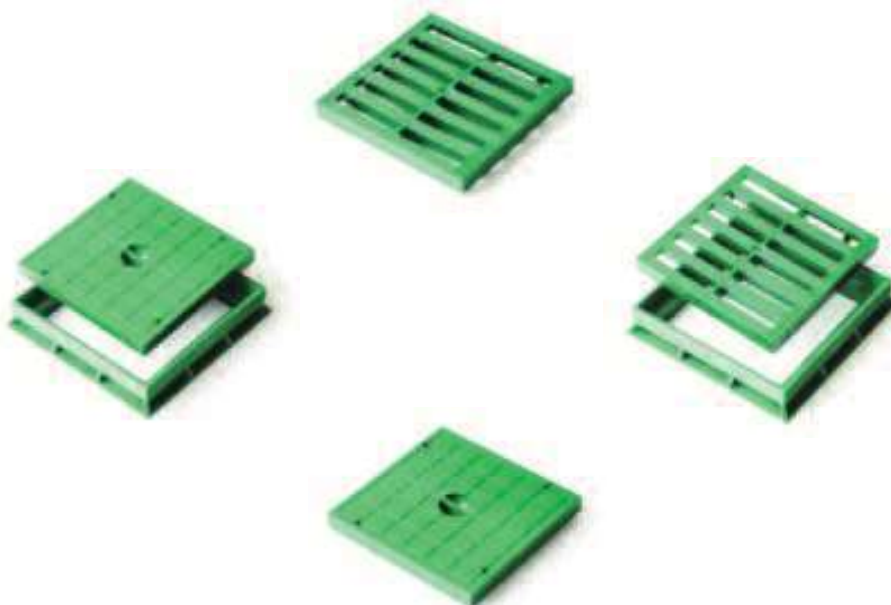

tsv.lig

tampa simples ligeira verde

pvc

mm	código	€	caixa
200 x 200	TSV.200.LIG.EU	10,02	10
300 x 300	TSV.300.LIG.EU	21,08	5
400 x 400	TSV.400.LIG.EU	42,90	2
450 x 450	TSV.450.LIG.EU	59,90	2
550 x 550	TSV.550.LIG.EU	120,27	1

gsv.lig

grelha simples ligeira verde

pvc

mm	código	€	caixa
200 x 200	GSV.200.LIG.EU	10,02	10
300 x 300	GSV.300.LIG.EU	21,08	5
400 x 400	GSV.400.LIG.EU	42,90	2
450 x 450	GSV.450.LIG.EU	59,90	2
550 x 550	GSV.550.LIG.EU	120,27	1