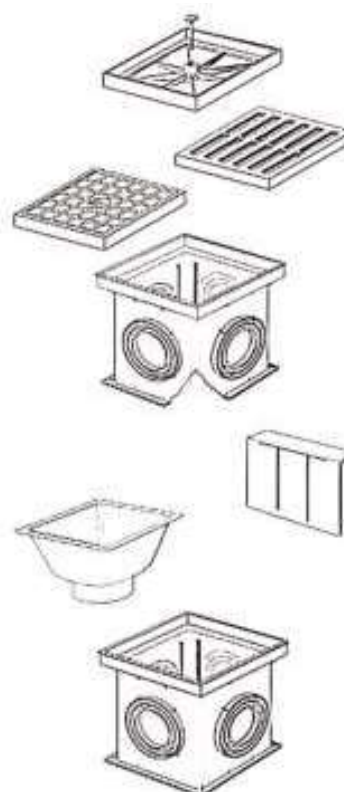

**CX**  
caixa simples com fundo

pp

mm	código	€	paleta
200 x 200	CX.200.EU	16,05	300
300 x 300	CX.300.EU	36,83	96
400 x 400	CX.400.EU	62,82	36
550 x 550	CX.550.EU	120,97	16

**CXsf**  
caixa sem fundo

pp

mm	código	€	paleta
200 x 200	CXSF.200.EU	15,62	300
300 x 300	CXSF.300.EU	35,85	96
400 x 400	CXSF.400.EU	62,87	36
550 x 550	CXSF.550.EU	120,97	16

**ps**  
placa-sifão para caixa

pp

mm	código	€	caixa
200 x 200	PS.200.EU	5,26	10
300 x 300	PS.300.EU	6,71	8
400 x 400	PS.400.EU	10,85	4
550 x 550	PS.550.EU	20,47	1

**sf**  
sifão para caixa

pp

mm	código	€	caixa
300 x 300	SF.300.EU	18,65	1
400 x 400	SF.400.EU	25,79	1

**au**  
aumento para caixa

pp

mm	código	€	caixa
200 x 200 x 100	AU.200.EU	9,30	10
300 x 300 x 100	AU.300.EU	10,72	5
400 x 400 x 100	AU.400.EU	18,91	2
550 x 550 x 315	AU.550.EU	60,54	1